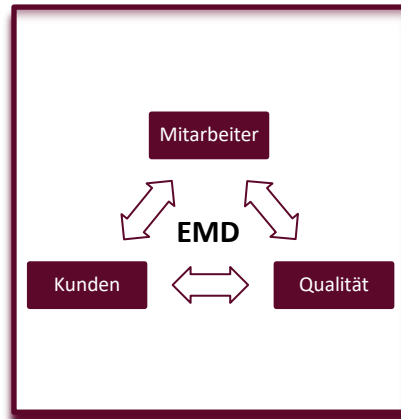

Unsere Argumente pro EMD

90% Festangestellte (VZ, TZ)

- geringe Fluktuation
- hohe Identifikation / Loyalität
- Wachsende Qualität durch lfd. MA-Schulungen
- Kontinuität

Wir folgen Ihren Vorgaben,
nicht Sie den unseren

Permanentes Qualitätsmanagement
durch selbstlernende Prozesse

Schnelles Agieren bei Reklamationen
d. kurze Wege u. erreichbare Gebietsleiter

„Nur“ 10% Minijobber

teilweise über 7 J. Betriebszugehörigkeit

Hohe Flexibilität durch Springer-Teams, um kurzfristig Ausfälle und Arbeitsspitzen optimal abfedern zu können

Ausgezeichnete Mobilität

Durch eigenen Fuhrpark

Hervorragende Positionierung im Rhein-Main-Neckar-Gebiet

- Expansion im Spiralverfahren, um auch zukünftig eine optimale Betreuung gewährleisten zu können