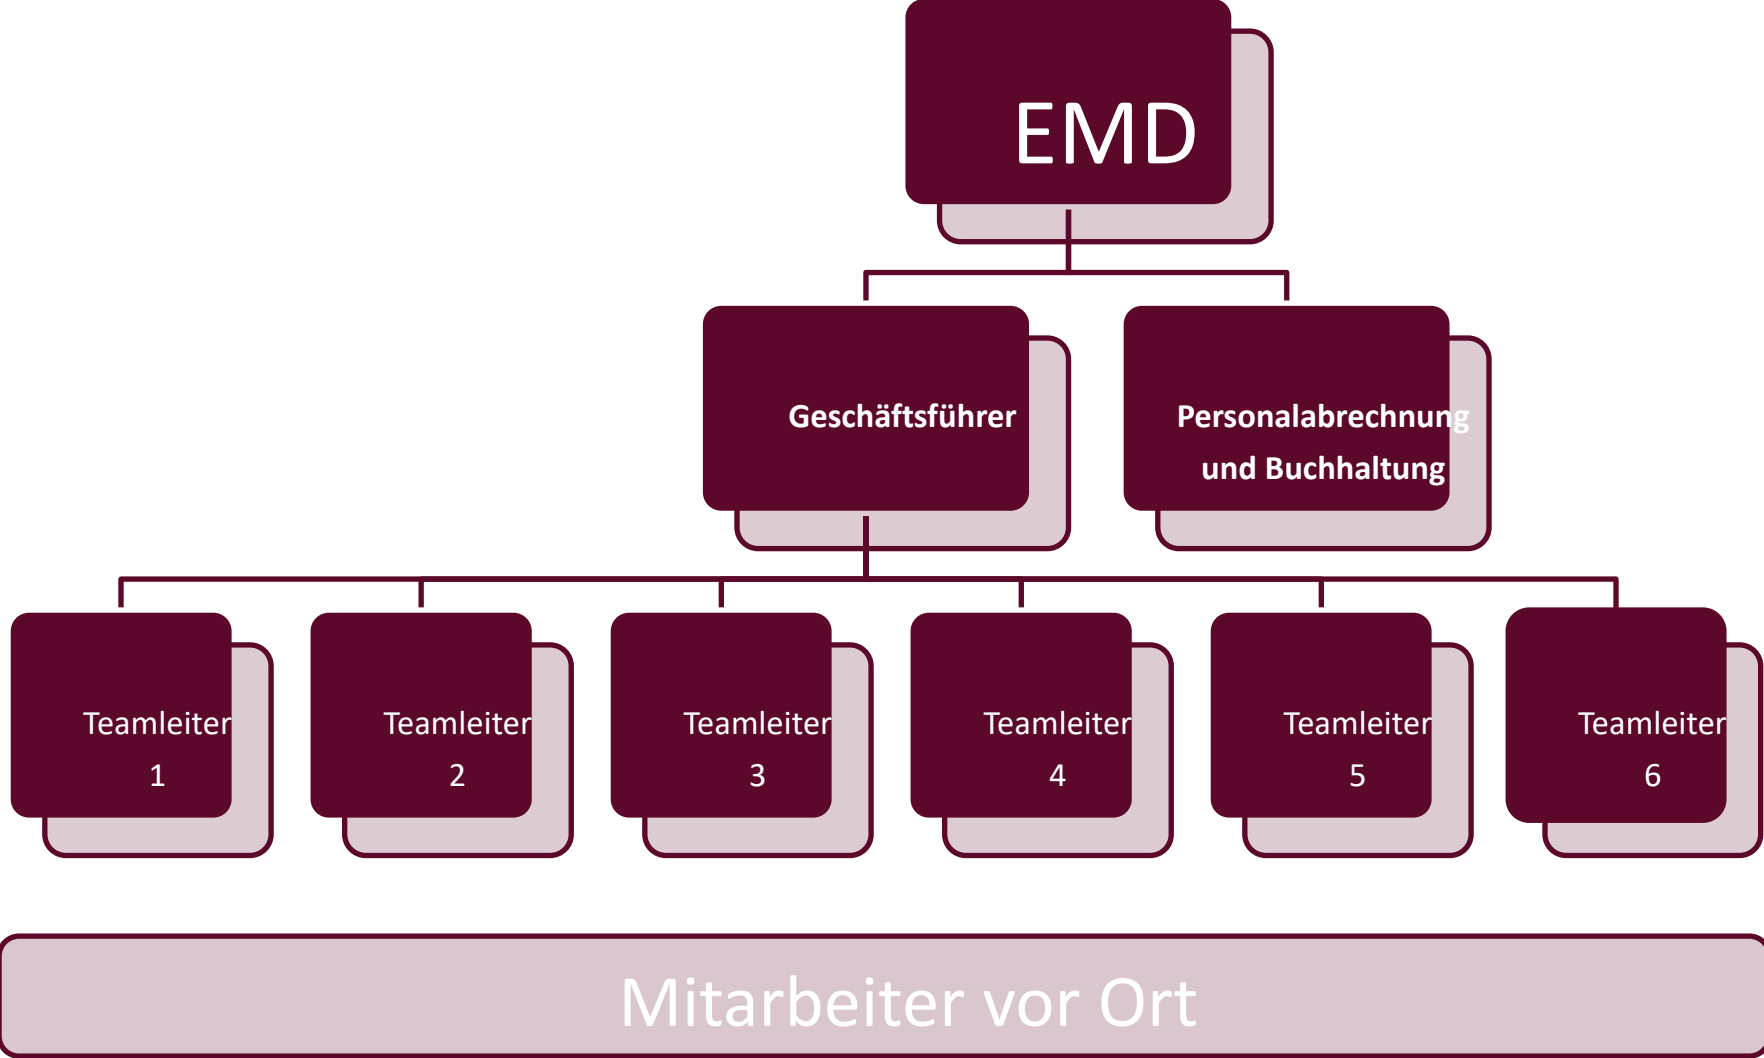

Diese Bilder zeigen ...

**... schlecht sortierte Regale sind keine Seltenheit,
aber es geht auch anders ...**

**... mit professioneller
Unterstützung der
EMD!**

Der Profi unter den Dienstleistern!

Die EMD stellt sich vor ...

Firmenvorstellung der EMD

Gründung am 01.07.2009 durch Darinko Miloloza (GF) und Malgorzata Erb

Firmensitz: 65760 Eschborn

Geplant ist die Zertifizierung nach DIN ISO 9001

Das Organigramm der EMD

Ihr professioneller Dienstleister vor Ort!

Die Gründe der Entwicklung der EMD

Eine fortwährend positive Resonanz aus dem Markt
**bewegt uns zu einem gesunden Wachstum in Form
einer kontinuierlichen Expansion!**

Unsere Argumente pro EMD

90% Festangestellte (VZ, TZ)

Schnelles Agieren bei Reklamationen
d. kurze Wege u. erreichbare Gebietsleiter

„Nur“ 10% Minijobber

teilweise über 7 J. Betriebszugehörigkeit

Hohe Flexibilität durch Springer-Teams, um kurzfristig Ausfälle und Arbeitsspitzen optimal abfedern zu können