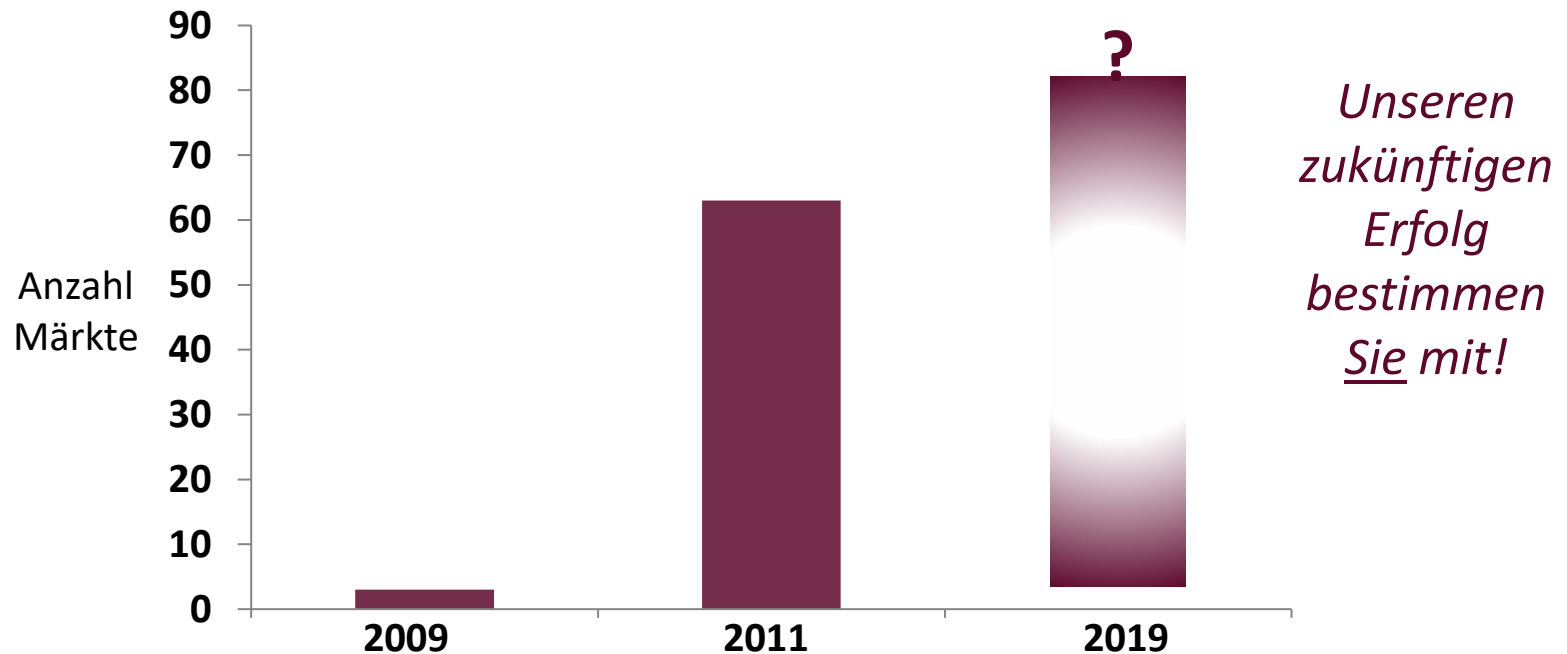

Diese Bilder zeigen ...

**... schlecht sortierte Regale sind keine Seltenheit,
aber es geht auch anders ...**

**... mit professioneller
Unterstützung der
EMD!**

Der Profi unter den Dienstleistern!

Die EMD stellt sich vor ...

Firmenvorstellung der EMD

Gründung am 01.07.2009 durch Darinko Miloloza (GF) und Malgorzata Erb

Firmensitz: 65760 Eschborn

Geplant ist die Zertifizierung nach DIN ISO 9001

Das Organigramm der EMD

Ihr professioneller Dienstleister vor Ort!

Die Gründe der Entwicklung der EMD

Eine fortwährend positive Resonanz aus dem Markt
**bewegt uns zu einem gesunden Wachstum in Form
einer kontinuierlichen Expansion!**

Unsere Argumente pro EMD

90% Festangestellte (VZ, TZ)