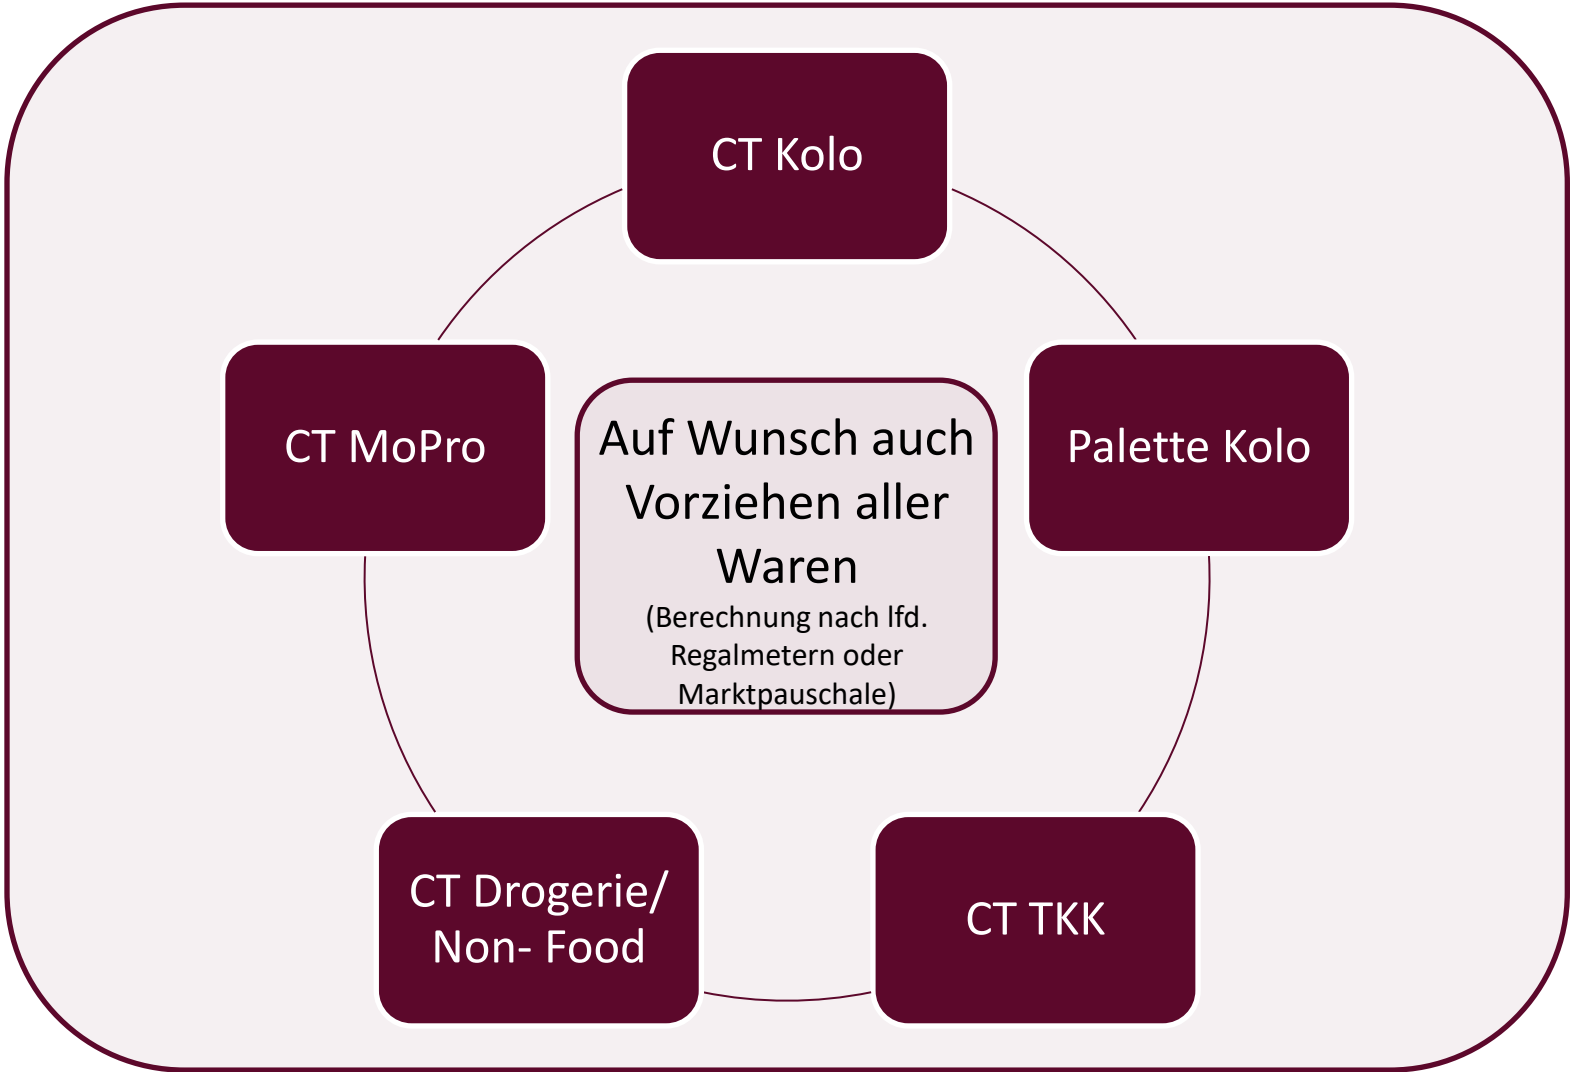

Die Preise der EMD