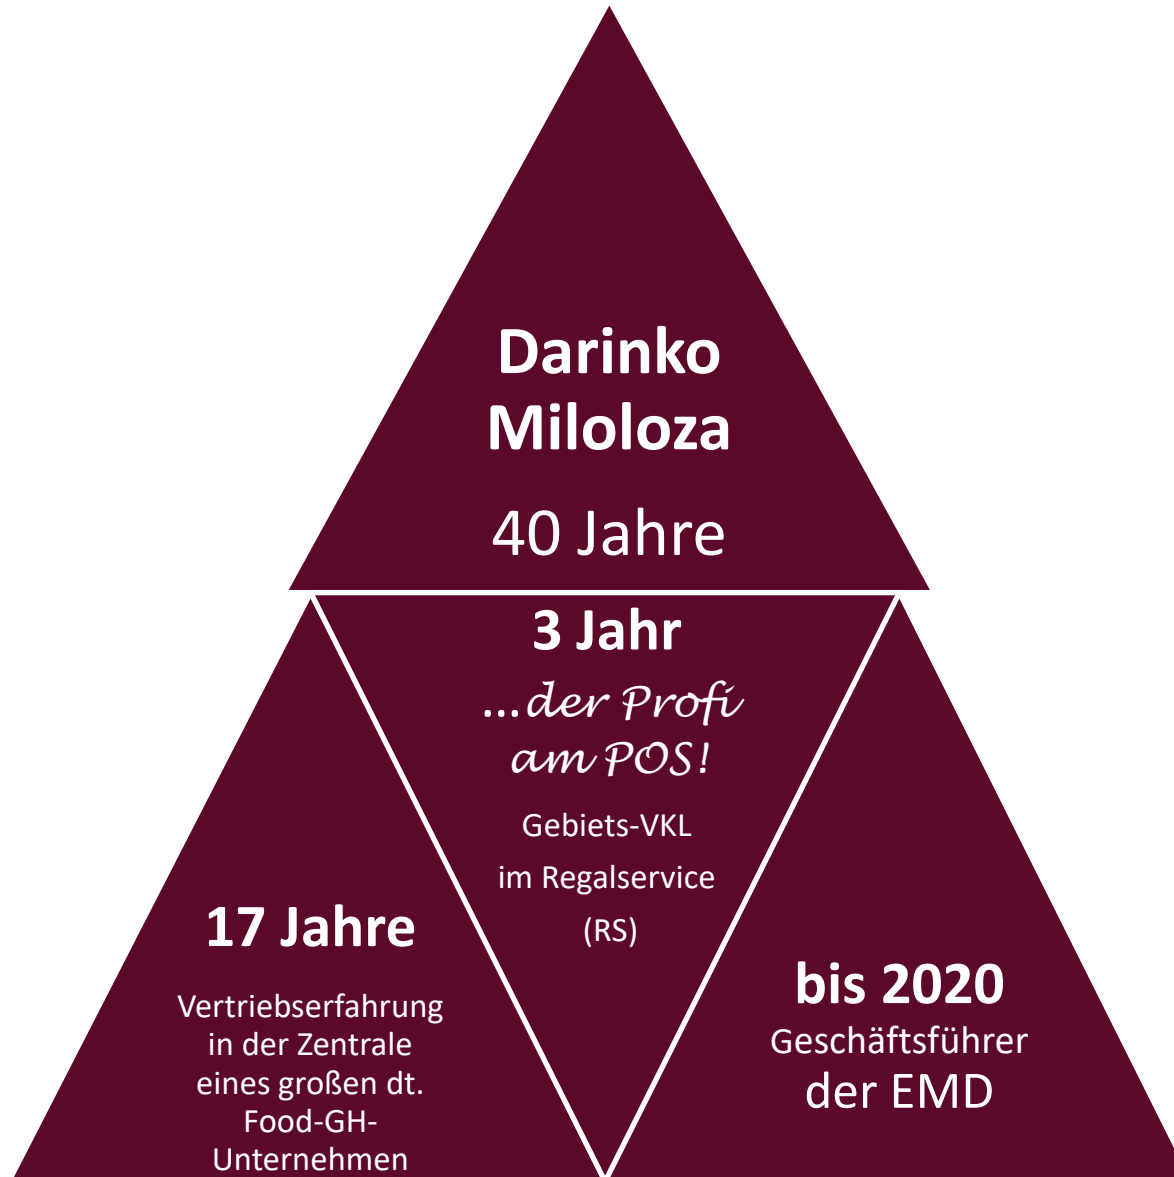

Diese Bilder zeigen ...

**... schlecht sortierte Regale sind keine Seltenheit,
aber es geht auch anders ...**

**... mit professioneller
Unterstützung der
EMD!**

Der Profi unter den Dienstleistern!

Die EMD stellt sich vor ...

Firmenvorstellung der EMD

Gründung am 01.07.2009 durch Darinko Miloloza (GF) und Malgorzata Erb

Firmensitz: 65760 Eschborn

Geplant ist die Zertifizierung nach DIN ISO 9001

Das Organigramm der EMD

Ihr professioneller Dienstleister vor Ort!

Die Gründe der Entwicklung der EMD

Eine fortwährend positive Resonanz aus dem Markt
**bewegt uns zu einem gesunden Wachstum in Form
einer kontinuierlichen Expansion!**

Unsere Argumente pro EMD

90% Festangestellte (VZ, TZ)